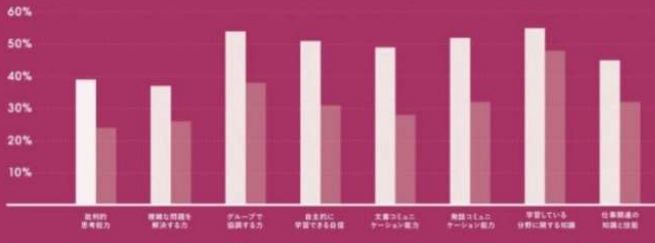

国際社会学部 **1** 学部 **1** 学科 **5** コース

教育の質転換

全講義のうち **82%** が  
[ACTIVE LEARNING]

専任教員の **100%** が  
[ACTIVE LEARNINGを実践]

1クラスの学生数

50名以下 **85.4%**

最終学年において「確かな成長」を実感している学生の比率

■ 共愛学園前橋国際大学 □ 全国の大学 ※データは2017年度教育研究「共愛型」日本の大学の学習目標達成度(2017)より「教育目標を達成してCOO」する割合を比較しています。併せて「達成」した割合/「希望」した割合の比率